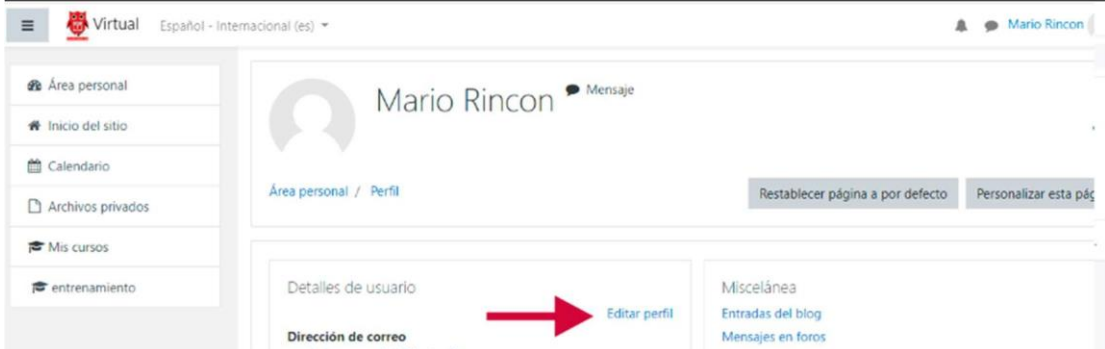

Cambiar el correo:

Mario Rincon

▼ **General**

Nombre	Mario
Apellido(s)	Rincon
Dirección de correo	jorgemariorincon@hotmail.com
Mostrar correo	Mostrar mi dirección de correo sólo a mis compañeros de curso
Ciudad	Cali
Seleccione su país	Colombia